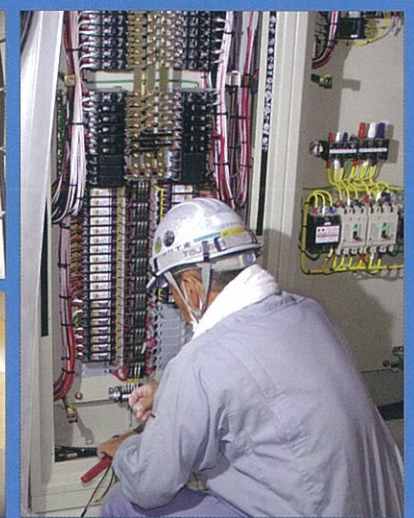

工事部 工事課

工事課の仕事は、現場にて設計図を基に施工していきます。施工中に設計図の変更やお客様の要望に答えながら何名かの仲間とともに工事

完了を目指し頑張ります。直接お客様の“ありがとう”の為に日々、技術の向上を目指す仕事です。